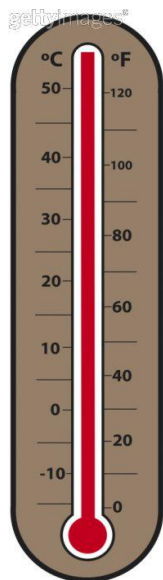

# Giovedì 27 Settembre 2012

Totale Ascolto 8.299.798 (+2,6% Vs Omologo)

## Day Time Generaliste

Top 10 programmi		Inizio	Fine	Aud (.000)	Share%
Can5	STRISCIA LA NOTIZIA	20.44.48	21.10.28	5.701	20,9
Rai1	AFFARI TUOI	20.39.33	21.10.10	4.757	17,6
Rai1	L'EREDITA' (tqz)	19.45.16	19.55.29	4.707	22,9
Can5	BEAUTIFUL	13.41.38	14.07.40	3.729	21,2
Rai1	L'EREDITA' LA SFIDA DEI 6	18.51.12	19.41.11	3.356	21,5
Can5	AVANTI UN ALTRO!	19.05.42	19.55.13	3.323	19,0
Can5	CENTO VETRINE	14.12.40	14.45.07	3.227	20,3
Rai3	UN POSTO AL SOLE (soap)	20.35.37	21.05.56	2.319	8,6
Ita1	I SIMPSON	14.08.13	14.28.52	2.164	13,0
Rai1	LA PROVA DEL CUOCO	12.00.21	13.25.04	2.037	16,6

## Prime time Generaliste

Top programmi		Inizio	Fine	Aud (.000)	Share%
Can5	LO SHOW DEI RECORD	21.13.46	23.28.07	4.897	19,8
Rai1	IL COMMISSARIO NARDONE	21.15.11	23.01.48	4.446	17,0
Rai2	PECHINO EXPRESS	21.15.40	23.24.51	2.210	8,9
Rete4	THE MENTALIST	21.22.07	23.00.54	2.104	8,1
La7	PIAZZA PULITA (pdi)	21.20.47	24.19.13	1.630	7,7
Ita1	INCEPTION	21.11.58	24.01.33	1.617	7,2
Rai3	CASINO ROYALE (di Campbell M.)	21.09.17	23.30.55	1.263	5,1