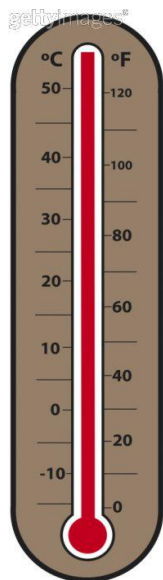

# Venerdì 28 Settembre 2012

Totale Ascolto 8.297.570 (+3,4% Vs Omologo)

## Day Time Generaliste

Top 10 programmi		Inizio	Fine	Aud (.000)	Share%
Can5	STRISCIA LA NOTIZIA	20.43.38	21.10.04	5.335	20,6
Rai1	L'EREDITA' (tqz)	19.46.31	19.55.29	4.929	24,5
Rai1	AFFARI TUOI	20.41.05	21.11.11	4.592	17,8
Can5	BEAUTIFUL	13.41.40	14.07.12	3.683	21,1
Rai1	L'EREDITA' LA SFIDA DEI 6	18.50.53	19.43.08	3.395	22,3
Can5	AVANTI UN ALTRO!	19.05.11	19.55.10	3.102	18,3
Can5	CENTO VETRINE	14.11.53	14.44.28	2.985	18,4
Ita1	I SIMPSON	14.08.48	14.29.35	2.508	15,0
Can5	UOMINI E DONNE	14.44.42	15.53.42	2.234	17,9
Rai3	UN POSTO AL SOLE (soap)	20.38.15	21.07.29	2.212	8,6

## Prime time Generaliste

Top programmi		Inizio	Fine	Aud (.000)	Share%
Rai1	TALE E QUALE SHOW	21.13.13	23.43.23	5.280	22,4
Can5	I CESARONI	21.16.10	23.36.26	4.513	18,9
Ita1	CSI:MIAMI	21.15.06	22.06.59	2.585	9,7
Rete4	QUARTO GRADO	21.15.01	23.54.11	2.076	9,1
Ita1	PERSON OF INTEREST	22.07.00	23.49.06	1.724	8,1
Rai2	VOYAGER INDAGARE PER CONOSCERE	21.15.21	23.15.16	1.614	6,5
Rai3	HAPPY FAMILY	21.10.13	22.43.49	1.257	4,8
La7	IL COMMISSARIO CORDIER	21.22.24	23.13.32	664	2,7