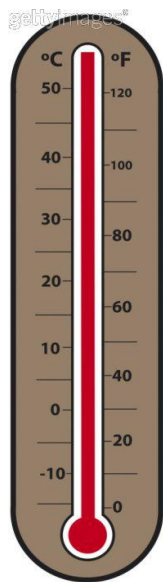

Sabato 13 Ottobre 2012

Totale Ascolto 9.304.442 (-1,8% Vs Omologo)

Day Time Generaliste

Top 10 programmi		Inizio	Fine	Aud (.000)	Share%
Rai1	AFFARI TUOI	20.37.56	21.06.13	5.170	21,1
Can5	STRISCIA LA NOTIZIA	20.42.28	21.02.32	4.848	19,8
Rai1	L'EREDITA' (tqz)	19.47.08	19.55.35	4.640	22,5
Rai1	L'EREDITA' LA SFIDA DEI 6	18.49.05	19.43.43	3.538	21,3
Can5	AVANTI UN ALTRO!	19.06.41	19.55.09	3.245	17,9
Rai1	EASY DRIVER	14.02.42	14.26.20	2.675	14,9
Rai1	LINEA BLU	14.30.48	15.26.04	2.556	17,4
Can5	AVANTI IL PRIMO!	18.49.07	19.01.26	2.314	16,1
Rai1	LA PROVA DEL CUOCO	11.56.25	13.24.25	2.188	16,5
Can5	ROSAMUNDE PILCHER	13.46.18	14.16.48	1.939	10,4