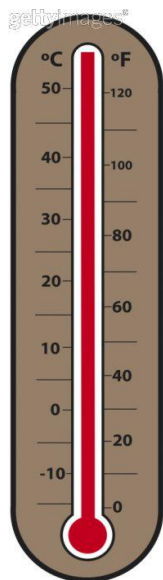

Mercoledì 17 Ottobre 2012

Totale Ascolto 8.529.485 (-4,4% Vs Omologo)

Day Time Generaliste

Top 10 programmi		Inizio	Fine	Aud (.000)	Share%
Can5	STRISCIA LA NOTIZIA	20.45.28	21.11.43	5.677	20,2
Rai1	AFFARI TUOI	20.41.10	21.11.54	5.250	18,8
Rai1	L'EREDITA' (tqz)	19.45.41	19.55.21	5.145	23,4
Can5	AVANTI UN ALTRO!	19.05.24	19.55.18	3.853	20,2
Rai1	L'EREDITA' LA SFIDA DEI 6	18.49.10	19.42.21	3.784	21,9
Can5	BEAUTIFUL	13.40.26	14.06.35	3.705	21,4
Can5	CENTO VETRINE	14.11.04	14.45.02	3.311	21,0
Can5	UOMINI E DONNE	14.45.16	15.53.50	2.597	21,9
Rai3	UN POSTO AL SOLE (soap)	20.35.52	21.06.29	2.577	9,3
Can5	AVANTI IL PRIMO!	18.49.02	19.00.34	2.557	17,8

Totale Ascolto 27.472.915 (-3,3% Vs Omologo)

Prime time Generaliste

Top programmi		Inizio	Fine	Aud (.000)	Share%
Rai1	SPOSAMI	21.18.57	23.03.36	4.374	16,1
Can5	RIS ROMA 3 DELITTI IMPERFETTI	21.17.23	23.29.48	4.216	16,5
Rai3	CHI L'HA VISTO ?	21.14.17	23.15.28	3.479	13,1
Ita1	IRON MAN (film)	21.14.31	23.36.08	2.505	9,9
Rete4	CONTINUAVANO A CHIAMARLO...	21.21.39	23.36.38	2.087	8,4
Rai2	ONCE UPON A TIME	21.02.40	23.18.24	1.250	4,7
La7	ATLANTIDE	21.23.18	23.40.07	707	2,9