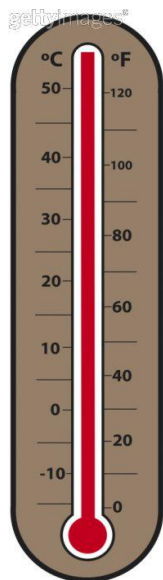

Mercoledì 28 Novembre 2012

Totale Ascolto 10.070.147 (+9,5% Vs Omologo)

Day Time Generaliste

Top 10 programmi		Inizio	Fine	Aud (.000)	Share%
Can5	STRISCIA LA NOTIZIA	20.46.11	21.12.04	6.529	21,4
Rai1	AFFARI TUOI	20.40.09	21.11.08	5.915	19,5
Rai1	L'EREDITA' (tqz)	19.44.42	19.54.24	5.191	21,1
Can5	AVANTI UN ALTRO!	19.04.35	19.55.10	4.574	20,4
Rai1	L'EREDITA' LA SFIDA DEI 6	18.47.59	19.40.52	4.145	20,0
Can5	BEAUTIFUL	13.41.13	14.06.55	3.855	20,5
Can5	CENTO VETRINE	14.11.40	14.44.47	3.420	19,3
Can5	AVANTI IL PRIMO!	18.48.12	18.59.34	3.086	16,8
Rai1	LA VITA IN DIRETTA	17.17.09	18.43.22	3.013	19,9
Can5	UOMINI E DONNE	14.45.01	15.53.21	2.922	20,3

Day Time Sat - DTT

2.00 - 20.59 + 23.00 - 25.59

Top 10 canali	Aud (.000)	Share%
Rai Premium	169	1,68
Real Time/+1	158	1,57
Rai Yoyo	133	1,32
Rai Sport 1	115	1,14
Rai Movie	112	1,11
Iris	111	1,10
Dmax	97	0,97
Rai 4	95	0,95
Cartoonito	95	0,95
La5	94	0,93

Totale Ascolto 29.405.115 (+3,6% Vs Omologo)

Prime time Generaliste

Top programmi		Inizio	Fine	Aud (.000)	Share%
Rai1	TG1:BERSANI-RENZI CONFRONTO FINALE	21.12.53	23.09.14	6.584	22,9
Can5	RIS ROMA 3 DELITTI IMPERFETTI	21.18.04	23.28.14	4.669	17,0
Rai3	CHI L'HA VISTO ?	21.14.33	23.17.24	3.739	13,2
Ita1	TRE UOMINI E UNA GAMBA	21.13.02	23.10.31	1.921	6,7
Rai2	UN MINUTO PER VINCERE	21.09.12	23.29.04	1.645	5,9
Rete4	FUGA PER LA VITTORIA	21.21.51	23.38.15	1.208	4,6
La7	ATLANTIDE	21.05.04	23.17.01	635	2,2