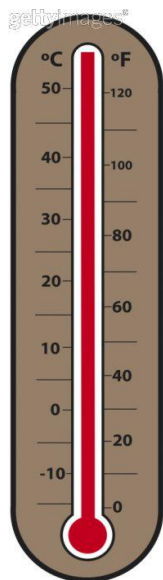

# Mercoledì 28 Novembre 2012

Totale Ascolto 10.070.147 (+9,5% Vs Omologo)

## Day Time Generaliste

Top 10 programmi		Inizio	Fine	Aud (.000)	Share%
Can5	STRISCIA LA NOTIZIA	20.46.11	21.12.04	6.529	21,4
Rai1	AFFARI TUOI	20.40.09	21.11.08	5.915	19,5
Rai1	L'EREDITA' (tqz)	19.44.42	19.54.24	5.191	21,1
Can5	AVANTI UN ALTRO!	19.04.35	19.55.10	4.574	20,4
Rai1	L'EREDITA' LA SFIDA DEI 6	18.47.59	19.40.52	4.145	20,0
Can5	BEAUTIFUL	13.41.13	14.06.55	3.855	20,5
Can5	CENTO VETRINE	14.11.40	14.44.47	3.420	19,3
Can5	AVANTI IL PRIMO!	18.48.12	18.59.34	3.086	16,8
Rai1	LA VITA IN DIRETTA	17.17.09	18.43.22	3.013	19,9
Can5	UOMINI E DONNE	14.45.01	15.53.21	2.922	20,3