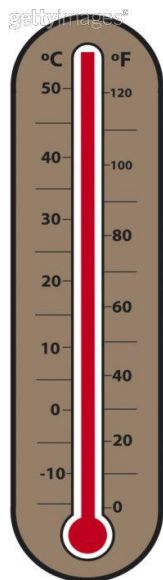

# Giovedì 14 Febbraio 2013

Totale Ascolto 10.255.678 (-0,8% Vs Omologo)

## Day Time Generaliste

Top 10 programmi		Inizio	Fine	Aud (.000)	Share%
<b>Rai1</b>	L'EREDITA' (tqz)	19.44.51	19.54.40	5.443	22,1
<b>Can5</b>	STRISCIA LA NOTIZIA	20.44.01	21.14.06	5.033	16,7
<b>Can5</b>	AVANTI UN ALTRO!	19.06.01	19.55.10	4.942	22,0
<b>Rai1</b>	L'EREDITA' LA SFIDA DEI 6	18.47.11	19.39.48	4.157	20,3
<b>Can5</b>	AVANTI IL PRIMO!	18.50.38	19.01.56	3.789	20,6
<b>Can5</b>	BEAUTIFUL	13.42.12	14.08.00	3.633	18,8
<b>Can5</b>	CENTO VETRINE	14.12.49	14.45.07	3.372	19,0
<b>Rai1</b>	LA VITA IN DIRETTA	15.21.38	18.43.25	3.188	25,1
<b>Rai1</b>	VERDETTO FINALE (rsv)	14.11.31	15.15.45	2.857	17,1
<b>Can5</b>	UOMINI E DONNE	14.45.20	15.51.08	2.658	18,3