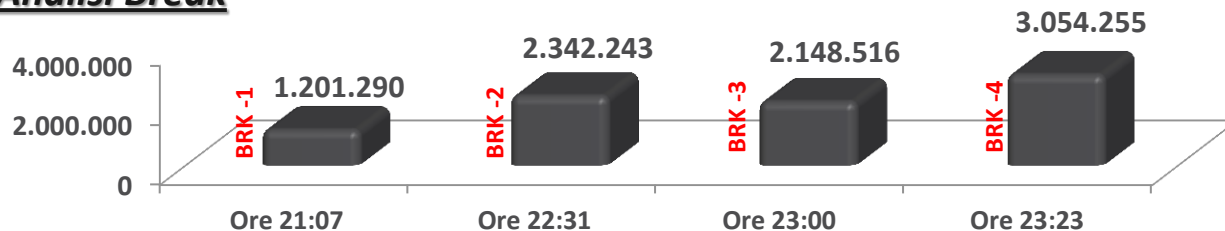

Analisi Break