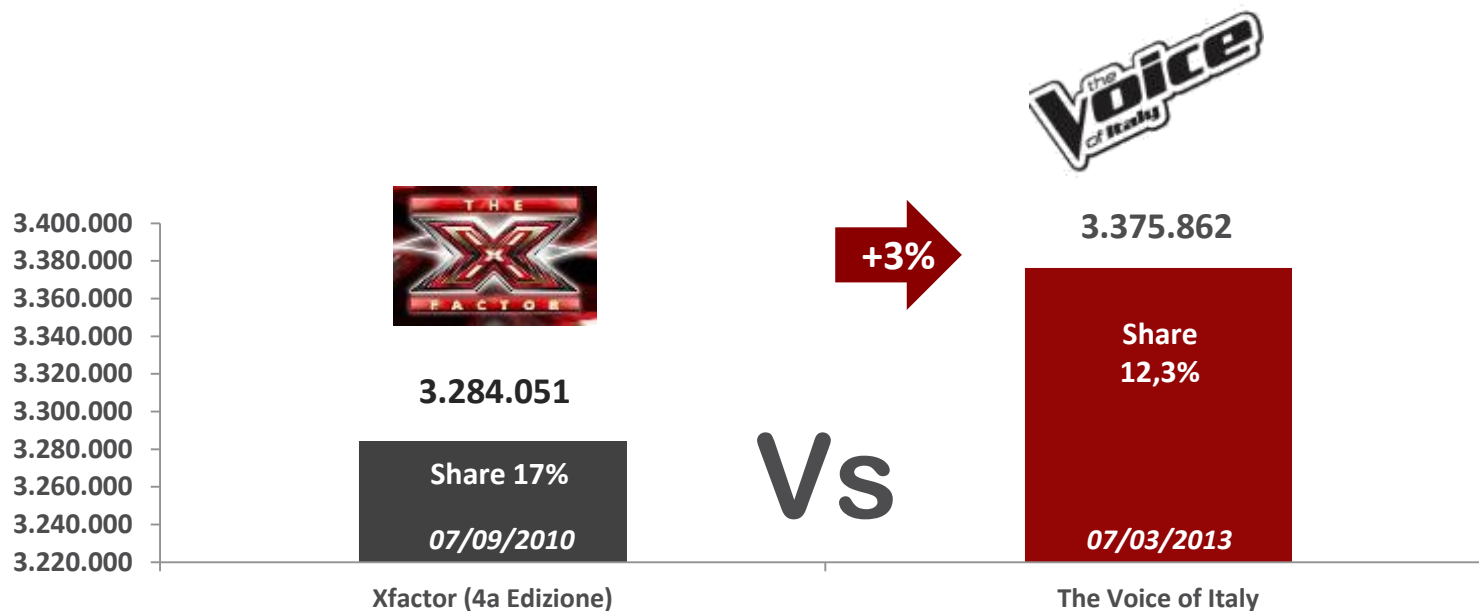

The Voice of Italy – Puntata del 07/03/2013

The Voice fa meglio della prima puntata dell'ultima edizione di Xfactor trasmessa da Rai 2 (+3%).