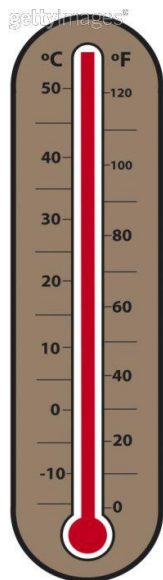

Venerdì 15 Marzo 2013

Totale Ascolto 9.952.140 (+13,6% Vs Omologo)

Day Time Generaliste

Top 10 programmi		Inizio	Fine	Aud (.000)	Share%
Can5	STRISCIA LA NOTIZIA	20.44.05	21.15.47	6.485	22,7
Rai1	L'EREDITA' (tqz)	19.45.48	19.55.02	6.070	25,8
Rai1	AFFARI TUOI	20.39.58	21.14.57	5.952	20,9
Rai1	L'EREDITA' LA SFIDA DEI 6	18.47.08	19.41.08	4.351	22,3
Can5	THE MONEY DROP	19.08.36	19.55.25	3.866	18,0
Can5	BEAUTIFUL	13.42.07	14.07.02	3.623	18,9
Can5	CENTO VETRINE	14.11.56	14.45.26	3.487	19,7
Can5	UOMINI E DONNE	14.45.39	15.54.41	2.991	20,4
Rai1	LA VITA IN DIRETTA	15.22.17	18.42.45	2.610	20,4
Rai1	VERDETTO FINALE (rsv)	14.12.01	15.14.14	2.474	14,7

Day Time Sat - DTT

2.00 - 20.59 + 23.00 - 25.59

Top 10 canali	Aud (.000)	Share%
Real Time/+1	163	1,64
Rai Yoyo	145	1,46
Iris	121	1,22
Dmax	107	1,07
Rai Premium	96	0,96
La5	93	0,93
Rai News	84	0,84
Boing	81	0,82
Tv2000	81	0,82
Rai 4	77	0,77

Totale Ascolto 27.521.657 (+3,7% Vs Omologo)

Prime time Generaliste

Top programmi		Inizio	Fine	Aud (.000)	Share%
Can5	IL CLAN DEI CAMORRISTI	21.20.48	23.11.39	4.404	16,6
Rai1	RED OR BLACK? TUTTO O NIENTE	21.16.44	23.36.32	3.694	14,7
La7	CROZZA NEL PAESE DELLE MERAVIGLIE	21.17.08	22.27.40	3.603	12,7
Rete4	QUARTO GRADO	21.14.52	24.05.29	2.390	10,3
Ita1	DUPLEX-UN APPARTAMENTO PER TRE	21.14.51	22.58.55	2.113	7,7
Rai2	REX	21.08.57	22.49.29	1.807	6,5
Rai3	AGORA' (pdi)	21.09.46	23.13.09	1.381	5,2