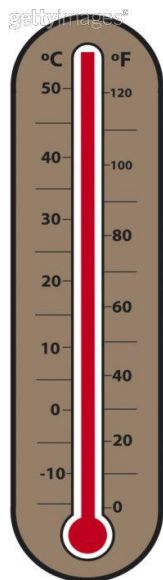

Sabato 4 Maggio 2013

Totale Ascolto 8.628.835 (-5,7% Vs Omologo)

Day Time Generaliste

Top 10 programmi		Inizio	Fine	Aud (.000)	Share%
Rai1	AFFARI TUOI	20.41.01	21.05.00	4.221	18,0
Rai1	L'EREDITA' (tqz)	19.46.08	19.55.33	4.049	23,6
Can5	STRISCIA LA NOTIZIA	20.42.29	21.06.17	3.915	16,6
Rai1	L'EREDITA' LA SFIDA DEI 6	18.50.12	19.42.50	2.767	20,8
Rai3	CHE TEMPO CHE FA (atl)	20.33.04	21.39.56	2.637	10,9
Can5	THE MONEY DROP	19.08.26	19.55.08	2.360	15,9
Rai1	EASY DRIVER	14.05.00	14.28.49	2.345	13,2
Rai1	LA PROVA DEL CUOCO	12.01.38	13.25.01	2.214	17,2
Rai1	LE AMICHE DEL SABATO	15.09.47	16.58.24	2.204	19,2
Can5	BETTER WITH YOU	13.39.51	14.06.58	1.563	8,3