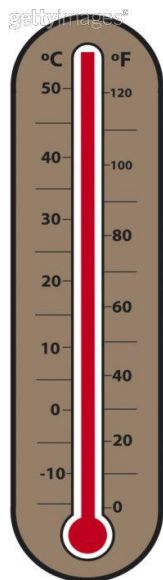

# Domenica 5 Maggio 2013

Totale Ascolto 10.641.617 (+1,7% Vs Omologo)

## Day Time Generaliste

Top 10 programmi		Inizio	Fine	Aud (.000)	Share%
<b>Rai1</b>	AFFARI TUOI	20.43.14	21.27.43	4.983	18,0
<b>Ita1</b>	C. DEL MONDO MOTOGP (Spagna)	13.58.22	14.49.11	4.619	23,0
<b>Rai1</b>	L'EREDITA' (tqz)	19.44.22	19.54.41	4.472	21,5
<b>Rai3</b>	CHE TEMPO CHE FA (atl)	20.28.35	21.35.37	4.190	15,3
<b>Can5</b>	STRISCIA LA DOMENICA	20.43.50	21.13.12	3.719	13,6
<b>Rai1</b>	DOMENICA IN L'ARENA	14.01.32	15.56.42	3.659	19,3
<b>Rai1</b>	LINEA VERDE	12.24.35	13.25.44	3.523	20,9
<b>Rai1</b>	L'EREDITA' LA SFIDA DEI 6	18.48.22	19.40.54	3.437	19,5
<b>Rai1</b>	DOMENICA IN COSI' E' LA VITA	16.34.56	18.45.31	3.070	20,8
<b>Rai1</b>	DOMENICA IN L'ARENA PROTAGON.	16.00.47	16.24.40	2.926	17,5