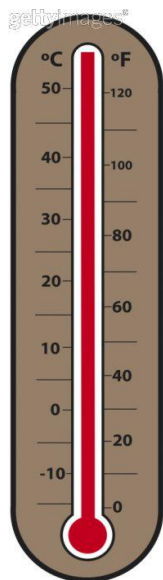

# Giovedì 18 Luglio 2013

**Totale Ascolto 7.664.604 (+8,3% Vs Omologo)**

## Day Time Generaliste

Top 10 programmi		Inizio	Fine	Aud (.000)	Share%
<b>Rai1</b>	REAZIONE A CATENA (tqz)	19.44.12	19.54.39	4.148	27,3
<b>Rai1</b>	TECHETECHETE' VISTA LA RIVISTA	20.44.02	21.21.10	3.896	18,4
<b>Can5</b>	BEAUTIFUL	13.40.50	14.43.42	3.492	22,2
<b>Rai1</b>	REAZIONE A CATENA-L'INTESA ...	18.45.54	19.39.08	3.002	25,5
<b>Can5</b>	IL SEGRETO (soap)	14.43.43	15.30.31	2.765	21,9
<b>Rai1</b>	DON MATTEO 4	12.26.46	13.23.42	2.170	15,9
<b>Rai3</b>	UN POSTO AL SOLE (soap)	20.37.42	21.06.03	1.936	9,3
<b>Rai1</b>	HO SPOSATO UNO SBIRRO 2	14.13.48	15.20.23	1.572	11,3
<b>Ita1</b>	I SIMPSON	14.09.25	14.29.51	1.495	9,5
<b>Rai1</b>	UN RISCHIO CHE VALE LA PENA...	15.20.24	16.53.35	1.429	13,9