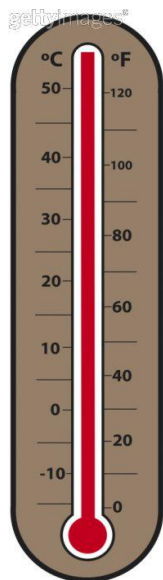

Domenica 21 Luglio 2013

Totale Ascolto 7.909.309 (-1,1% Vs Omologo)

Day Time Generaliste

Top 10 programmi		Inizio	Fine	Aud (.000)	Share%
Rai1	REAZIONE A CATENA (tqz)	19.45.25	19.55.21	3.752	25,4
Ita1	C. DEL MONDO MOTOGP (Usa)	22.59.03	23.49.03	3.579	23,8
Rai1	TECHETECHETE' VISTA LA RIVISTA	20.41.59	21.22.27	3.192	17,1
Rai1	REAZIONE A CATENA-L'INTESA ...	18.47.53	19.41.33	2.742	22,3
Can5	PAPERISSIMA SPRINT	20.42.39	21.18.34	2.728	14,6
Rai1	LINEA VERDE ESTATE	12.21.22	13.24.19	2.608	19,1
Rai1	ANGELUS	12.00.03	12.11.24	2.152	21,9
Ita1	STUDIO APERTO LA DOMENICA 1225	12.25.06	13.00.57	2.087	16,1
Can5	L'ARCA DI NOE' (rtl)	13.49.14	14.06.19	1.569	10,1
Can5	GIFFONI FILM FESTIVAL	13.40.51	13.44.34	1.518	9,6

Day Time Sat - DTT

2.00 - 20.59 + 23.00 - 25.59

Top 10 canali	Aud (.000)	Share%
Rai Sport 1	186	2,35
Real Time/+1	170	2,14
Dmax	148	1,87
Rai Premium	114	1,44
Rai 4	112	1,42
Rai Yoyo	99	1,25
Mediaset Extra	93	1,17
Giallo	92	1,16
Iris	92	1,16
Rai Sport 2	81	1,02

Totale Ascolto 19.132.243 (+2,2% Vs Omologo)

Prime time Generaliste

Top programmi		Inizio	Fine	Aud (.000)	Share%
Rai1	UNA GRANDE FAMIGLIA	21.24.42	23.28.55	2.684	14,5
Rai2	HAWAII FIVE-0	21.01.29	21.46.15	1.938	10,0
Rai2	UNDER THE DOME	21.46.16	22.33.25	1.768	9,1
Ita1	ARCHIMEDE LA SCIENZA SECONDO ITA1	21.10.06	22.39.36	1.675	8,6
Can5	LE INCHIESTE DELL'ISPETTORE ZEN	21.25.04	23.22.40	1.351	7,2
Rete4	POSEIDON	21.30.40	23.27.41	1.028	5,6
Rai3	TOUR DE FRANCE	20.16.39	22.30.04	827	4,4
La7	THE UNSAID-SOTTO SILENZIO	21.26.44	23.26.50	568	3,1